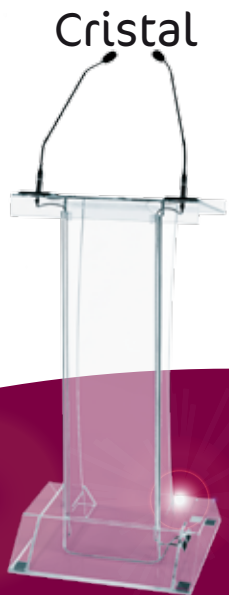

"Ajustable à la hauteur de l'orateur"

Adapté aux personnes à mobilité réduite.

Opti-Hilo

Les pupitres Opti-Hilo, alu et bois sont réglables de 82cm à 124cm. Ils sont pré-équipés audio (2 embases micros) avec éclairage inclus.

- En option :
- micros col de cygne
 - télécommande
 - sonorisation portable

En métal existe en : noir, blanc et gris

"Ajustable à la hauteur de l'orateur"

Flextern F6

Pupitre haut de gamme personnalisable fabriqué avec des matériaux nobles tels que le Kvadrat et l'aluminium. Pré-équipé audio (1 embase micro) avec de nombreuses connectiques, audio vidéo, micro col de cygne, éclairage à Leds à intensité variable, tablette notebook, porte verre et gobelet, housse de protection, garanti 5 ans.

Static F2

Pupitre très design, colonne chromée, en 2 coloris : Misty Grey et Ivoire

Cristal

La transparence par excellence. Pré-équipé audio (2 embases micro). Micros col de cygne et flightcase en option.

Oslo

Plexis transparent luxueux avec une belle épaisseur d'altuglas (25mm pour la base, 20mm pour les côtés) donnant une superbe prestance. Pré-équipé audio (2 embases micro) et tablette. Micros col de cygne, lumière, bandeau publicitaire ou sticker personnalisable et flightcase en option.